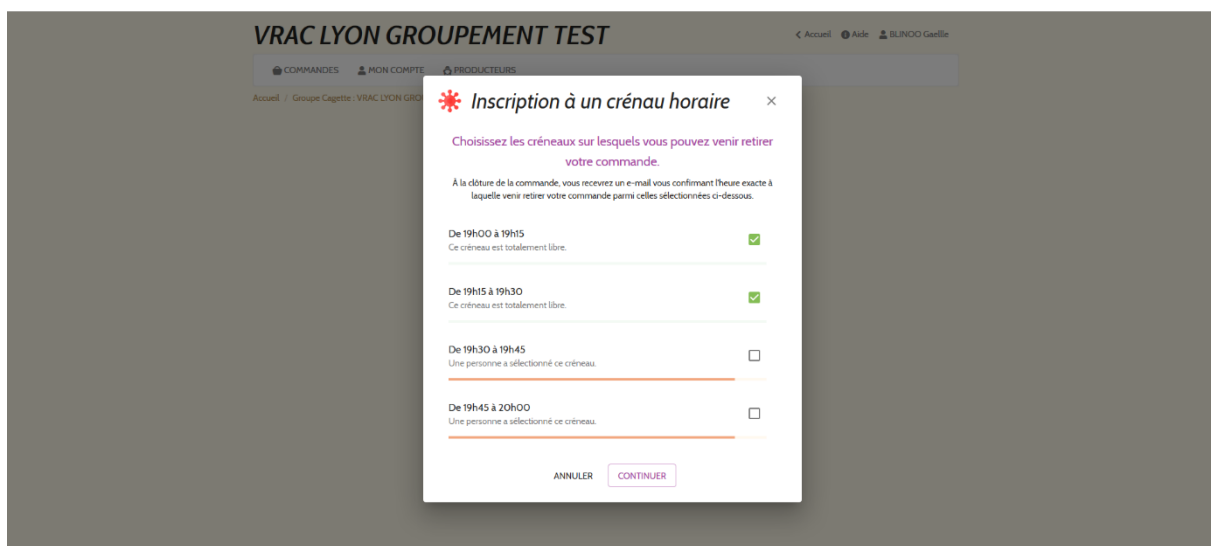

Tuto créneaux horaires depuis Cagette.net

Depuis mi-avril 2020, Cagette a mis à disposition une fonctionnalité visant à définir des créneaux horaires de passage des adhérents sur la durée de la distribution, afin de fluidifier les passages en période de confinement. Cette fonction dispose également d'une option permettant la mise en lien entre deux membres s'étant identifiés comme pouvant livrer ou bien comme étant à risque (besoin de livraison).

Les créneaux sont forcément **de 15 minutes, et sont définis à partir de la plage horaire de distribution**. La répartition est optimisée à partir des sélections de créneaux réalisés par les adhérents du groupe.

Pour fluidifier la distribution, il est indiqué le niveau de sollicitation des créneaux. **Veillez sélectionner plusieurs créneaux svp.** La répartition finale sera calculée par Cagette à la fin des commandes.