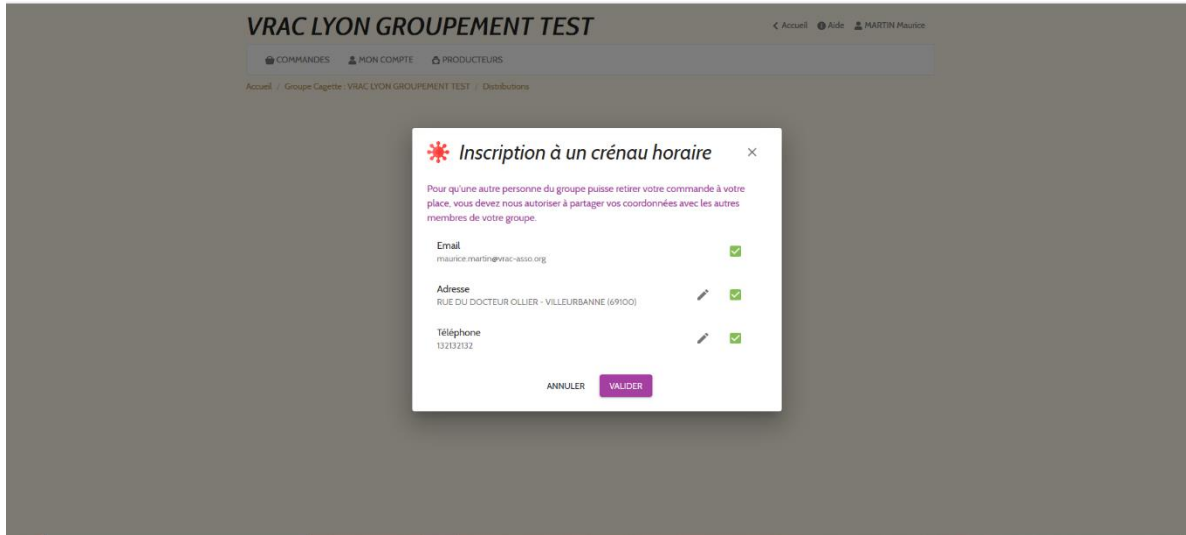

2) Dans le cas où l'adhérent sélectionne qu'il est une personne à risque et accepte d'être livré, on lui demande son adresse et son numéro de téléphone. **Selon les cases cochées**, les informations seront communiquées à l'adhérent pouvant récupérer sa commande pour faciliter la logistique.