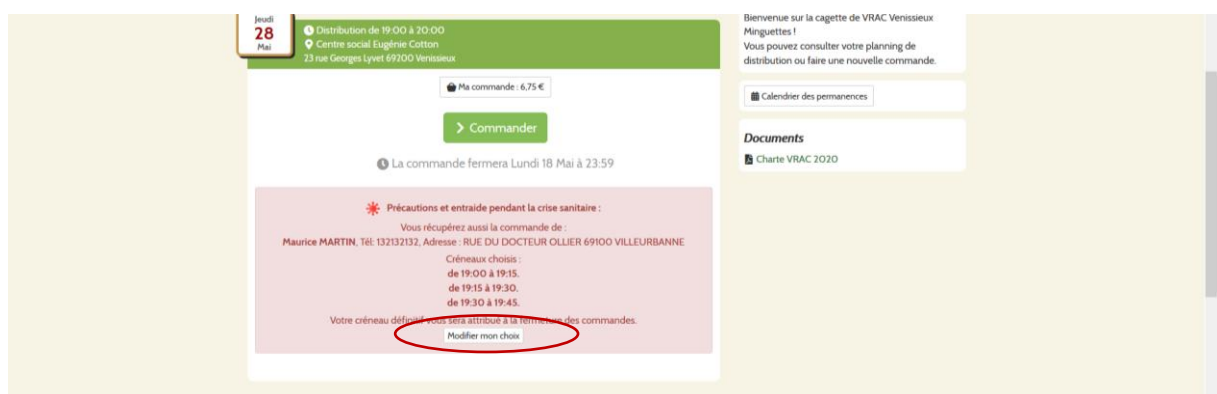

3) Tant que la commande est ouverte, l'adhérent peut modifier son choix de créneau sur l'onglet « commandes »