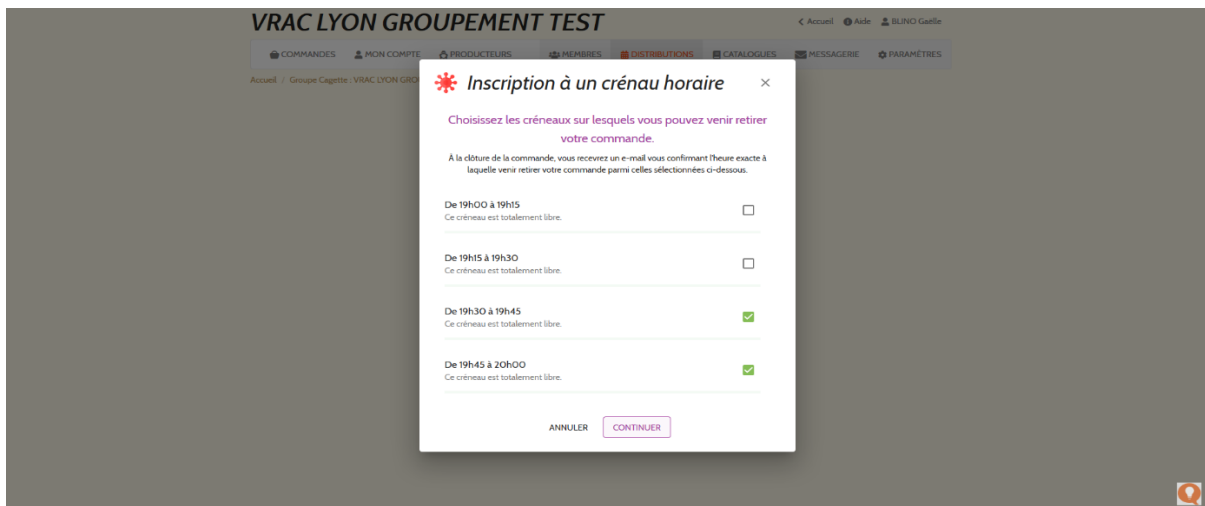

Pour fluidifier la distribution, il est indiqué le niveau de sollicitation des créneaux. **Veillez sélectionner plusieurs créneaux svp.** La répartition finale sera calculée par Cagette à la fin des commandes.