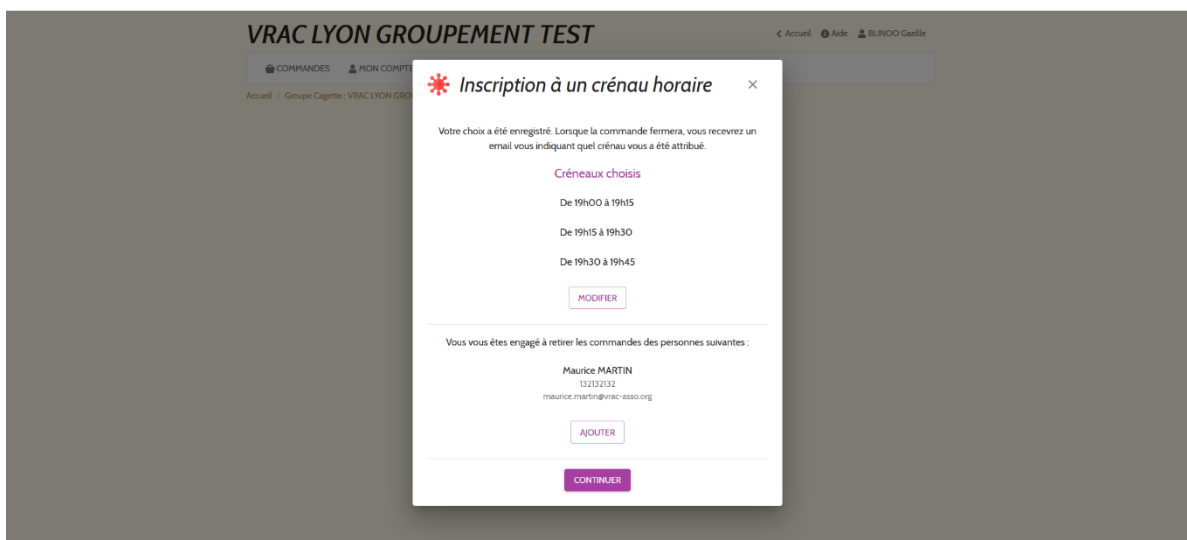

Si l'adhérent indique qu'il peut livrer d'autres adhérents, une liste des personnes qui souhaitent être livrées s'affichent, il peut alors sélectionner le ou les adhérents demandeurs.