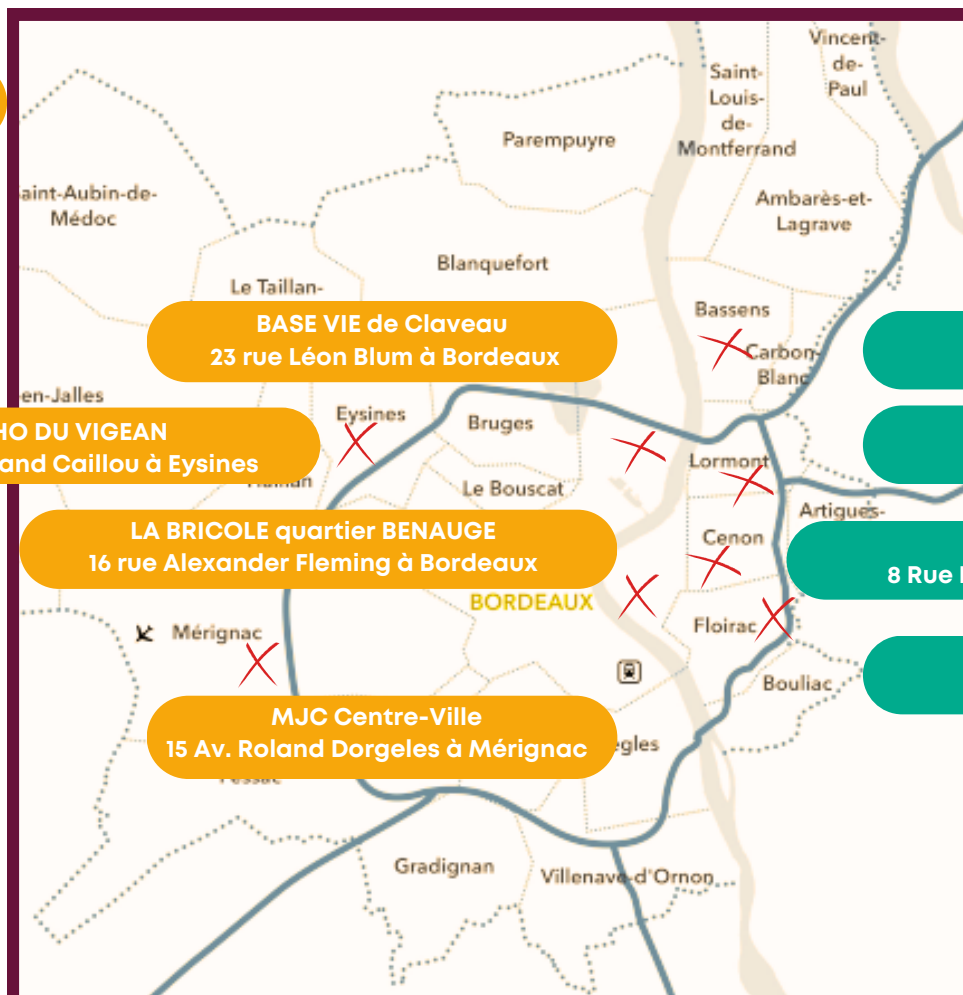

Janvier
Février
2024

compagnons
bâisseurs
NOUVELLE-AQUITAINE

PLANNING des ATELIERS BRICOLAGE

HORAIRES	Lundi	Mardi	Mercredi	Jeudi
9h30-12h30				LESPARRE
14h-17h	LORMONT et EYSINES	FLOIRAC et MERIGNAC	BASSENS et BENAUGE	CENON
15h-19h				CLAVEAU

OUVERT A TOUTES ET TOUS !

Janvier
Février
2024

LES ADRESSES

compagnons
bâisseurs
NOUVELLE-AQUITAINE

DAMP, lieu-dit les Lesques
à Lesparre Medoc

BASE VIE de Claveau
23 rue Léon Blum à Bordeaux

EYCHO DU VIGEAN
1 Mail du Grand Caillou à Eysines

LA BRICOLE quartier BENAUGE
16 rue Alexander Fleming à Bordeaux

MJC Centre-Ville
15 Av. Roland Dorgeles à Mérignac

ESPACE MICHEL SERRE
1 Rue la Fayette à Bassens

EPICERIE SOLIDAIRE
4, rue Rabelais à Lormont